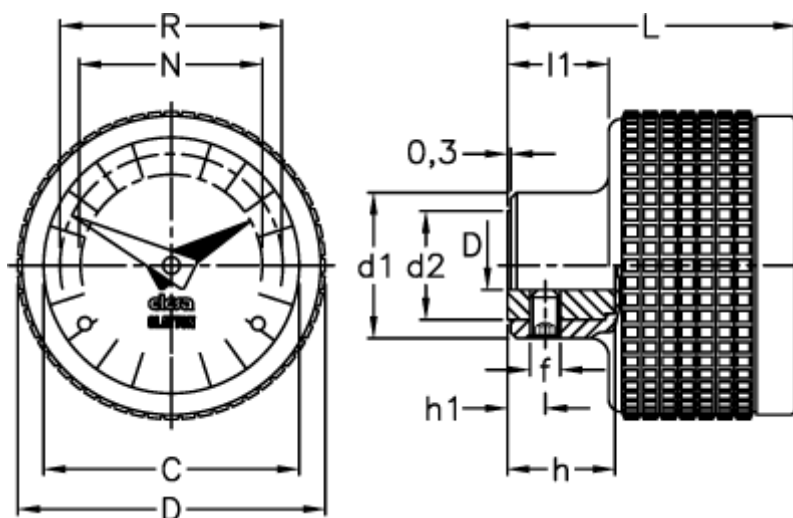

Varenummer: 2307056091
Beskrivelse: E+G Indikator
MBT.50/GA11-0002-D

Mål

C	= 42	L	= 48
D	= 51	l1	= 16.5
d1	= 24	N	= 30
d2	= 18	R	= 37
d H7	= 8		
f	= M5		
h	= 17		
h1	= 6		